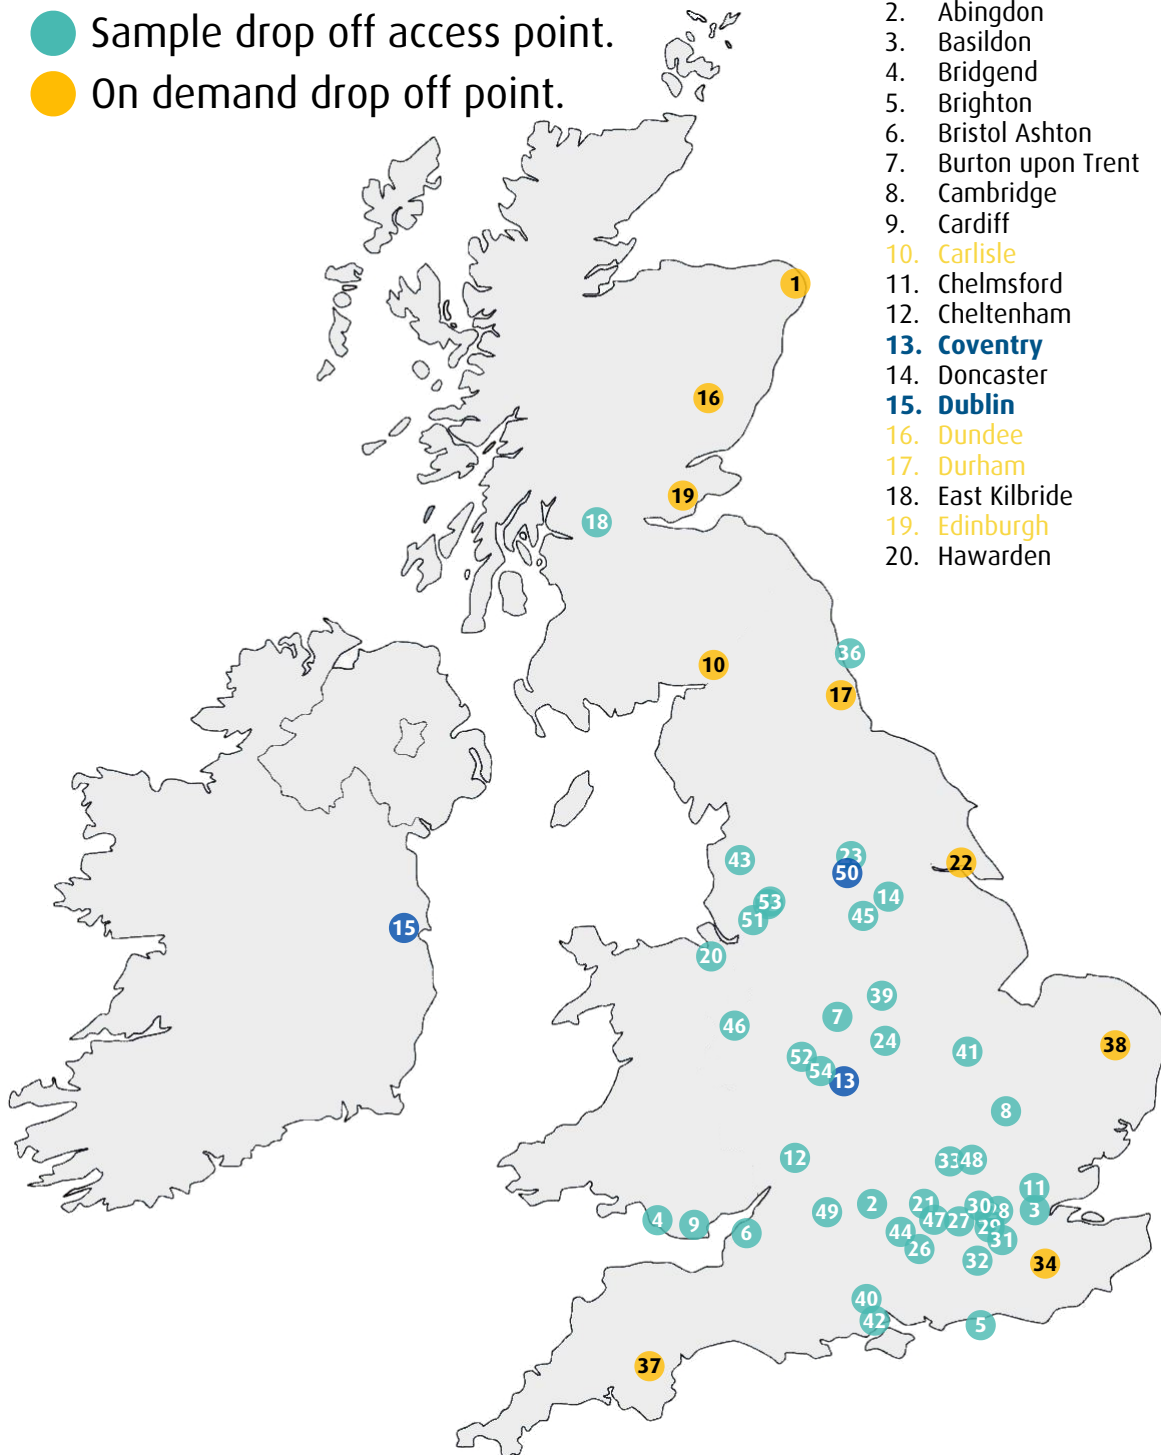

# SAMPLE DROP-OFF Access Points

- Laboratory or business center.
- Sample drop off access point.
- On demand drop off point.

1. **Aberdeen**
2. Abingdon
3. Basildon
4. Bridgend
5. Brighton
6. Bristol Ashton
7. Burton upon Trent
8. Cambridge
9. Cardiff
10. **Carlisle**
11. Chelmsford
12. Cheltenham
13. **Coventry**
14. Doncaster
15. **Dublin**
16. **Dundee**
17. **Durham**
18. East Kilbride
19. **Edinburgh**
20. Hawarden
21. High Wycombe
22. **Hull**
23. Leeds
24. Leicester
25. London - Bow
26. London - Camberley
27. London - Ealing
28. London - Ilford
29. London - New Cross
30. London - New Southgate
31. London - Orpington
32. London - Redhill
33. Luton
34. **Maidstone**
35. Manchester
36. Newcastle
37. **Newton Abbot**
38. **Norwich**
39. Nottingham
40. Otterbourne
41. Peterborough
42. Portsmouth
43. Preston
44. Reading
45. Rotherham
46. Shrewsbury
47. Slough
48. Stevenage
49. Swindon
50. **Wakefield**
51. Warrington
52. Wednesbury
53. Worsley
54. Yardley