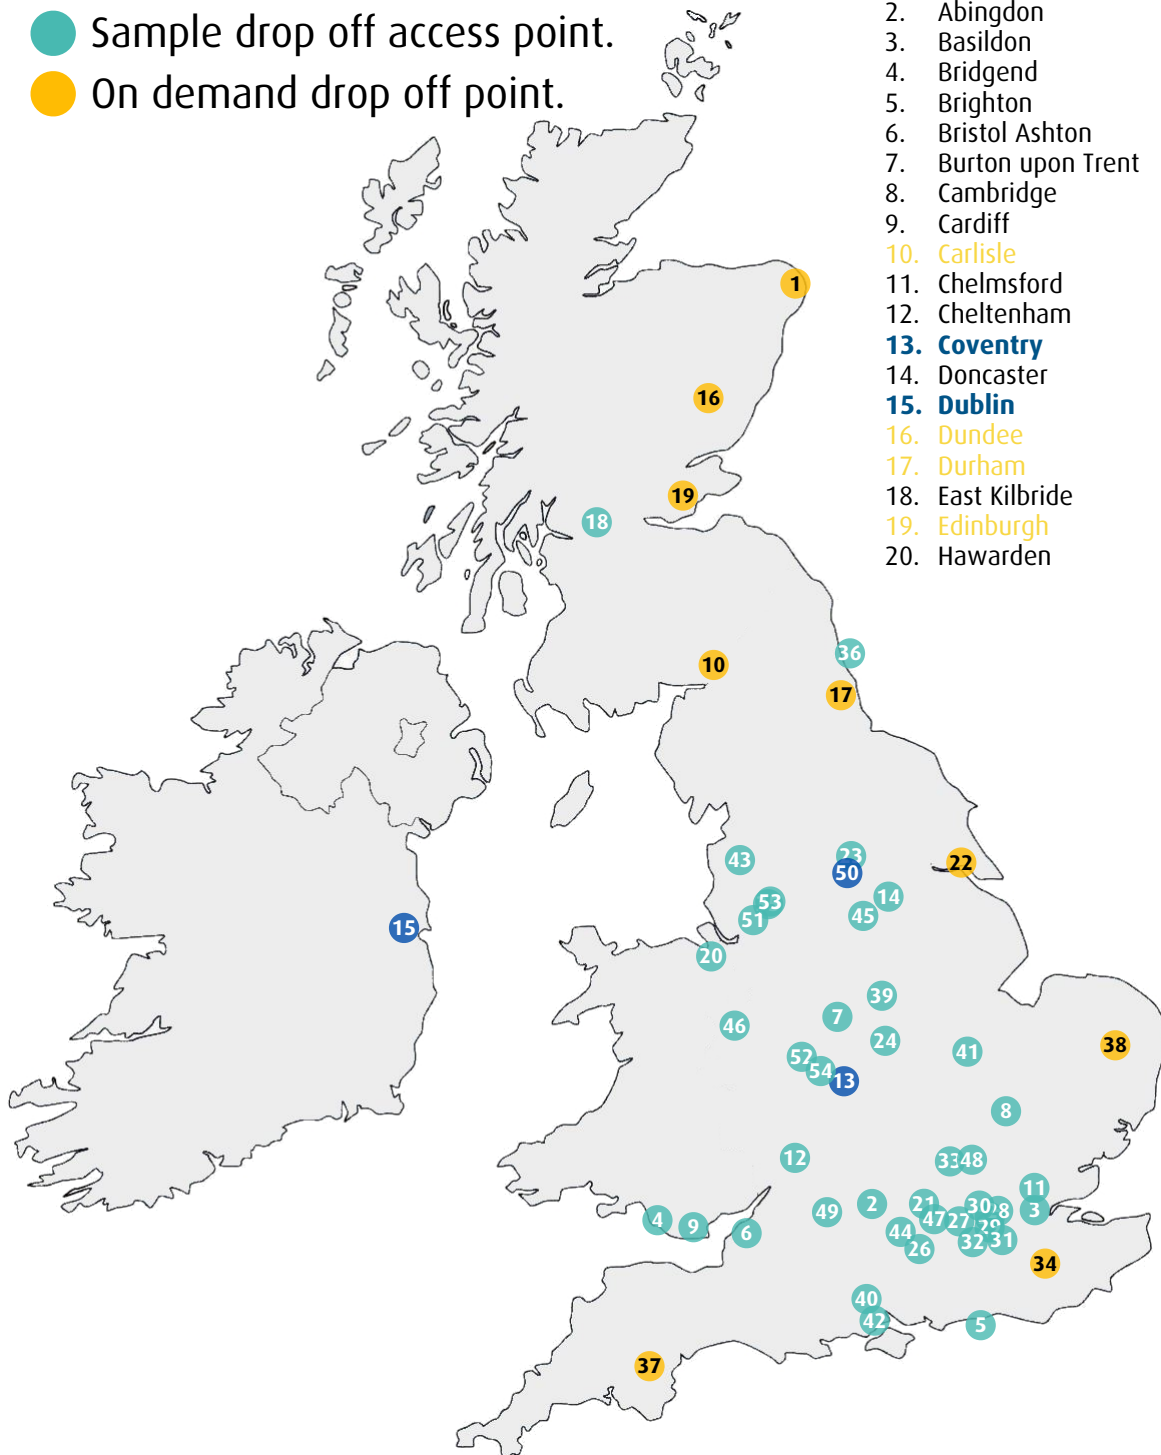

SAMPLE DROP-OFF Access Points

- Laboratory or business center.
- Sample drop off access point.
- On demand drop off point.

1. Aberdeen
2. Abingdon
3. Basildon
4. Bridgend
5. Brighton
6. Bristol Ashton
7. Burton upon Trent
8. Cambridge
9. Cardiff
10. Carlisle
11. Chelmsford
12. Cheltenham
13. **Coventry**
14. Doncaster
15. **Dublin**
16. Dundee
17. Durham
18. East Kilbride
19. Edinburgh
20. Hawarden
21. High Wycombe
22. Hull
23. Leeds
24. Leicester
25. London - Bow
26. London - Camberley
27. London - Ealing
28. London - Ilford
29. London - New Cross
30. London - New Southgate
31. London - Orpington
32. London - Sutton
33. Luton
34. Maidstone
35. Manchester
36. Newcastle
37. Newton Abbot
38. Norwich
39. Nottingham
40. Otterbourne
41. Peterborough
42. Portsmouth
43. Preston
44. Reading
45. Rotherham
46. Shrewsbury
47. Slough
48. Stevenage
49. Swindon
50. **Wakefield**
51. Warrington
52. Wednesbury
53. Worsley
54. Yardley