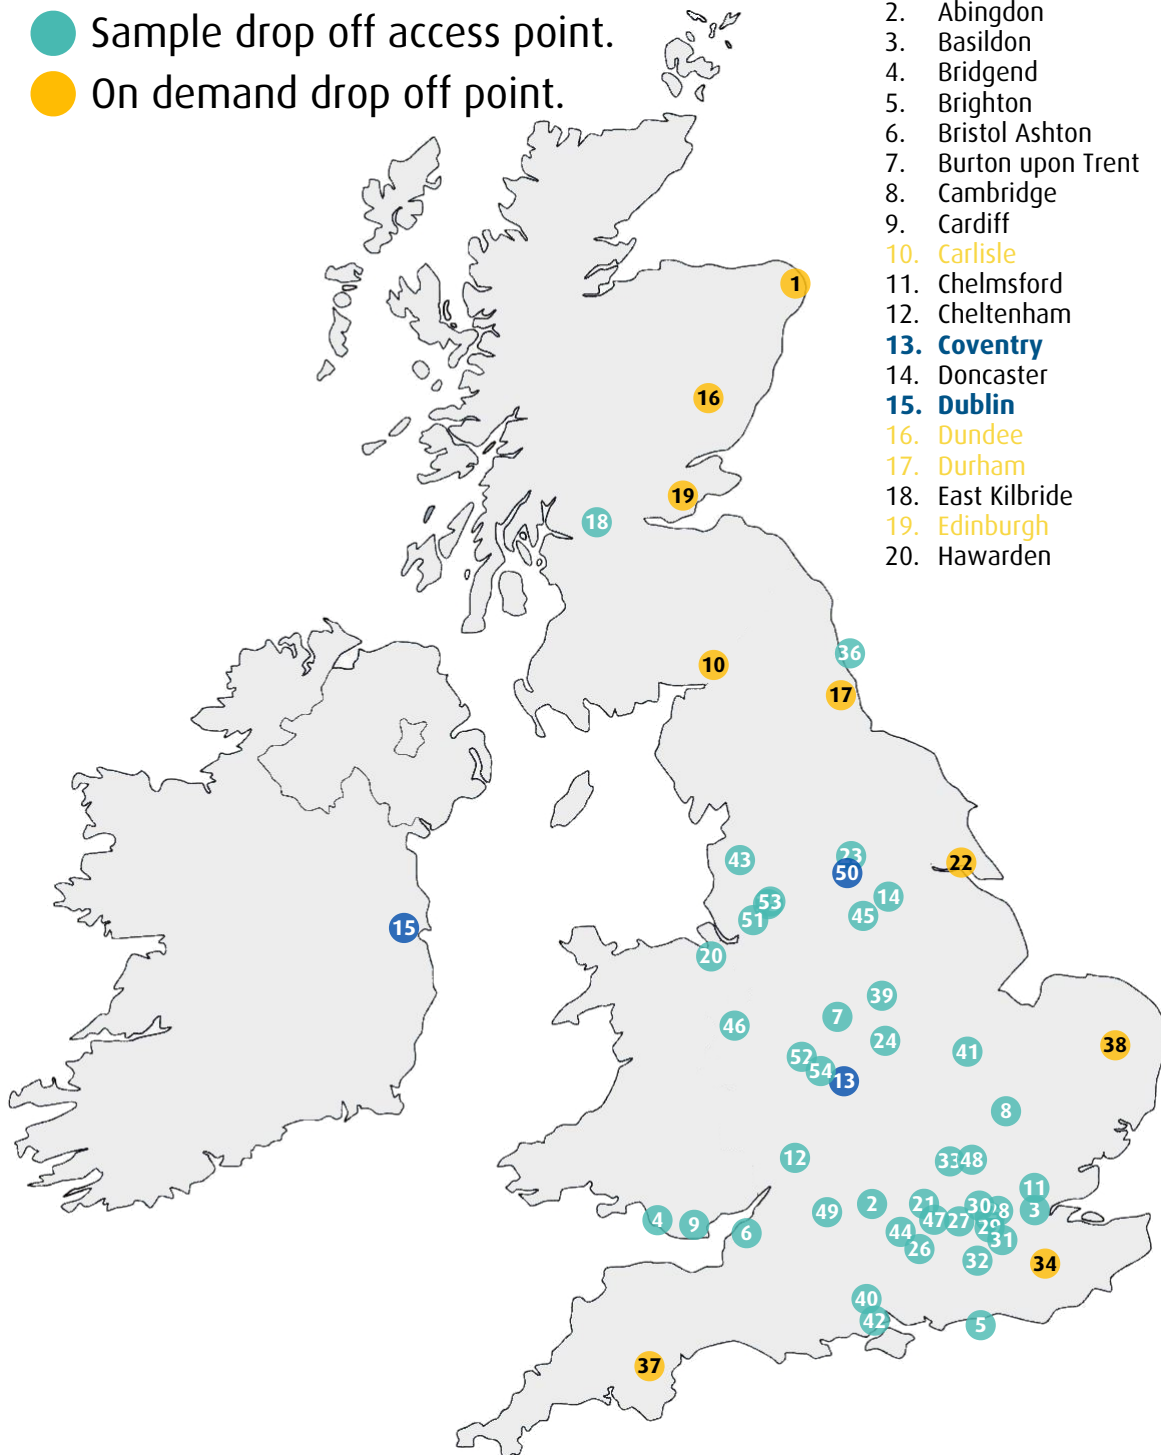

SAMPLE DROP-OFF Access Points

- Laboratory or business center.
- Sample drop off access point.
- On demand drop off point.

1. Aberdeen
2. Abingdon
3. Basildon
4. Bridgend
5. Brighton
6. Bristol Ashton
7. Burton upon Trent
8. Cambridge
9. Cardiff
10. Carlisle
11. Chelmsford
12. Cheltenham
13. Coventry
14. Doncaster
15. Dublin
16. Dundee
17. Durham
18. East Kilbride
19. Edinburgh
20. Hawarden
21. High Wycombe
22. Hull
23. Leeds
24. Leicester
25. London - Bow
26. London - Camberley
27. London - Ealing
28. London - Ilford
29. London - New Cross
30. London - New Southgate
31. London - Orpington
32. London - Redhill
33. Luton
34. Maidstone
35. Manchester
36. Newcastle
37. Newton Abbot
38. Norwich
39. Nottingham
40. Otterbourne
41. Peterborough
42. Portsmouth
43. Preston
44. Reading
45. Rotherham
46. Shrewsbury
47. Slough
48. Stevenage
49. Swindon
50. Wakefield
51. Warrington
52. Wednesbury
53. Worsley
54. Yardley